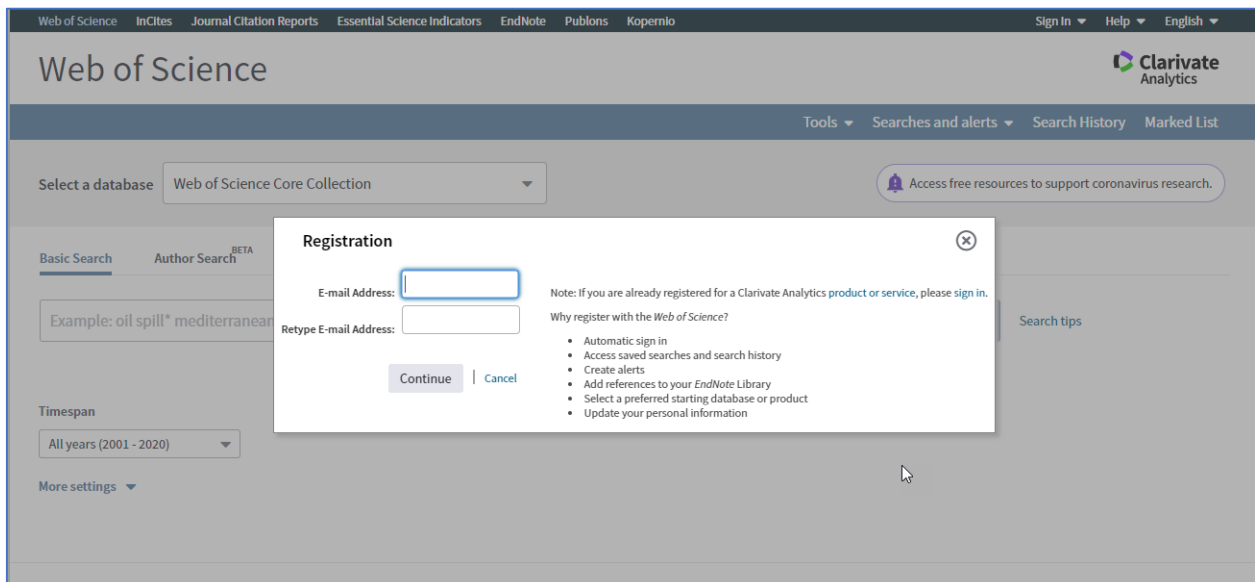

ขั้นตอนการลงทะเบียนเพื่อใช้งานฐานข้อมูล Web of Science จากมือถือ แท็บเล็ตของผู้ใช้ เพื่อใช้งานนอกเครือข่าย

1. ผู้ใช้งานจะต้องสร้าง account ก่อน โดยสามารถเข้าไปลงทะเบียนได้ที่ <http://webofknowledge.com/> (ต้องลงทะเบียนภายในเครือข่ายอินเทอร์เน็ตของมหาวิทยาลัย) จากนั้นคลิก Register

- 1.1 ให้ใส่ E-mail Address ที่จะสมัคร และใส่ E-mail Address ที่จะสมัครอีกครั้ง (ต้องเป็นอีเมลที่ไม่เคยสมัคร account ของ Web of Science มาก่อน) จากนั้นคลิก Continue

1.2 ระบบจะส่ง Email Verification ไปยังอีเมลที่สมัคร ให้กลับไปเปิดอีเมลที่ใช้สมัคร จากนั้นให้ copy code ที่ได้มาใส่ในช่องที่กำหนด แล้วคลิก Continue