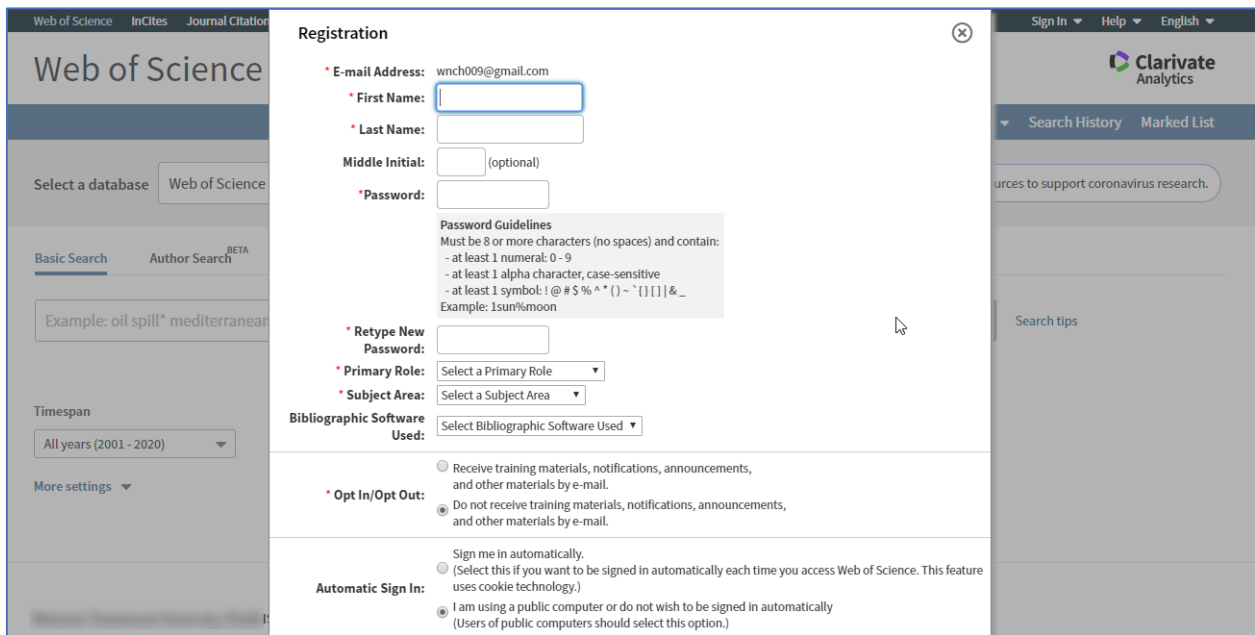

1.3 กรอกข้อมูลทุกข้อที่มีเครื่องหมายดอกจันสีแดง จากนั้นให้คลิก Submit changes